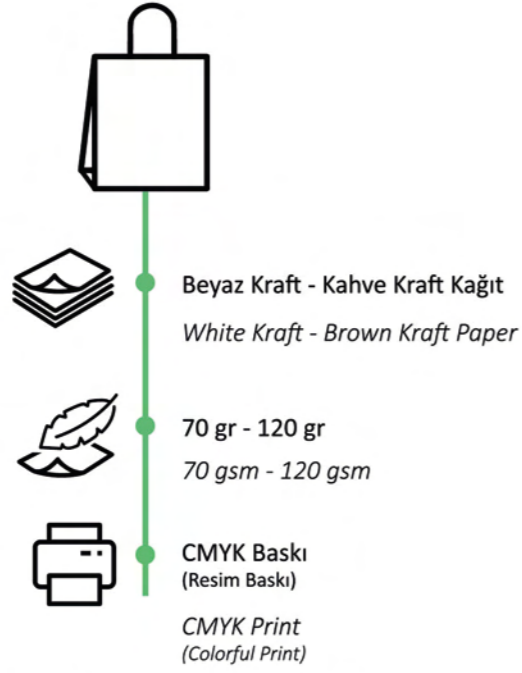

KOD CODE	ÜRÜN PRODUCT	KOLİ İÇİ ADET QUANTITY IN A BOX	KOLİ EBATI (mm) BOX SIZE W*L*H(mm)	PALET EBATI (mm) PALETTE SIZE W*L*H(mm)	PALET ÜZERİ KOLİ ADETI BOXES QUANTITY IN A PALETTE
PCK1000026	• KAĞIT POŞET 260*170*260 (70 gsm) PAPER BAG 260*170*260 (70 gsm)	250	580*370*180	750*120*2450 H	48
PCK1000027	• KAĞIT POŞET 320*180*260 (70 gsm) PAPER BAG 320*180*260 (70 gsm)	250	580*370*200	750*120*2450 H	48

*** Farklı ebat ve özelliklerde üretim yapılabilir.
*** It can be produced in different sizes and features.

KAĞIT POŞET PAPER BAG