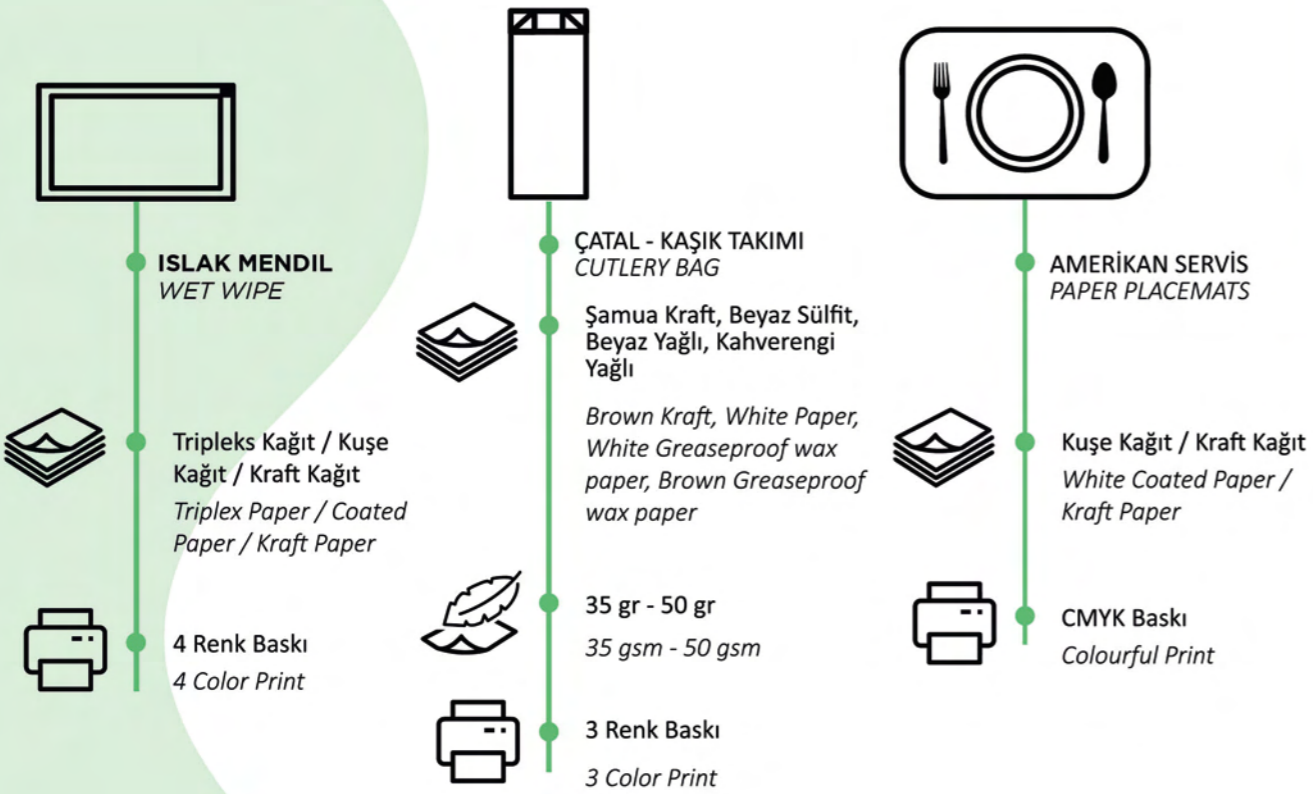

SERVİS ÜRÜNLERİ SERVICE PRODUCTS