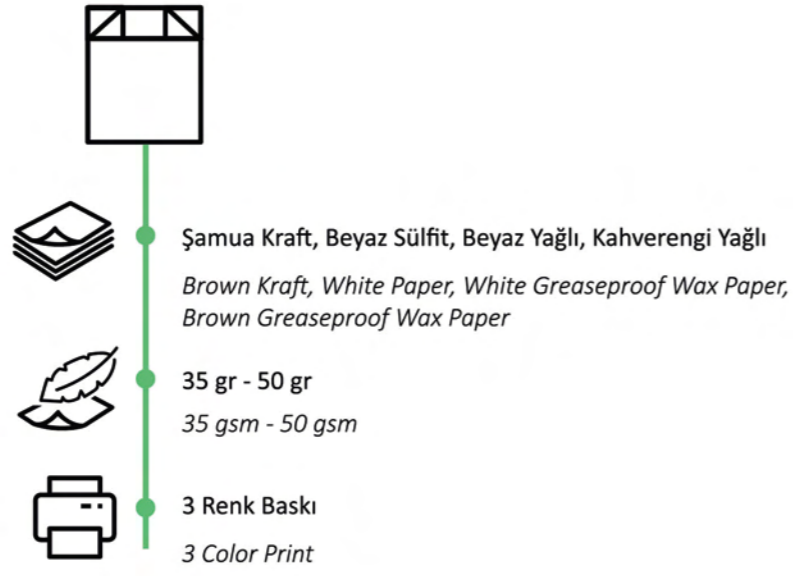

KOD CODE	ÜRÜN PRODUCT	PAKET İÇİ KG KG IN PACKAGE	PAKET EBATI (mm) PACKAGE SIZE W*L*H(mm)	PALET EBATI (mm) PALETTE SIZE W*L*H(mm)	PALET ÜZERİ KOLİ ADETİ BOXES QUANTITY IN A PALETTE
PCK1000031	• KESE KAĞIDI 12*20 PASTRY PAPER BAG 12*20	15 KG	600*400*200	800*1200*2150	40
PCK1000032	• KESE KAĞIDI 12*24 PASTRY PAPER BAG 12*24	15 KG	600*400*200	800*1200*2150	40
PCK1000033	• KESE KAĞIDI 15*25 PASTRY PAPER BAG 15*25	15 KG	600*400*200	800*1200*2150	40
PCK1000034	• KESE KAĞIDI 15*30 PASTRY PAPER BAG 15*30	15 KG	600*400*200	800*1200*2150	40
PCK1000035	• KESE KAĞIDI 12*49 PASTRY PAPER BAG 12*49	15 KG	600*400*200	800*1200*2150	40
PCK1000036	• KESE KAĞIDI 15*16 BURGER PAPER BAG 15*16	15 KG	600*400*200	800*1200*2150	40
PCK1000037	• KESE KAĞIDI 15*20 BURGER PAPER BAG 15*20	15 KG	600*400*200	800*1200*2150	40

*** Farklı ebat ve özelliklerde üretim yapılabilir.
*** It can be produced in different sizes and features.

KESE KAĞIDI

PAPER BREAD AND PASTRY BAG