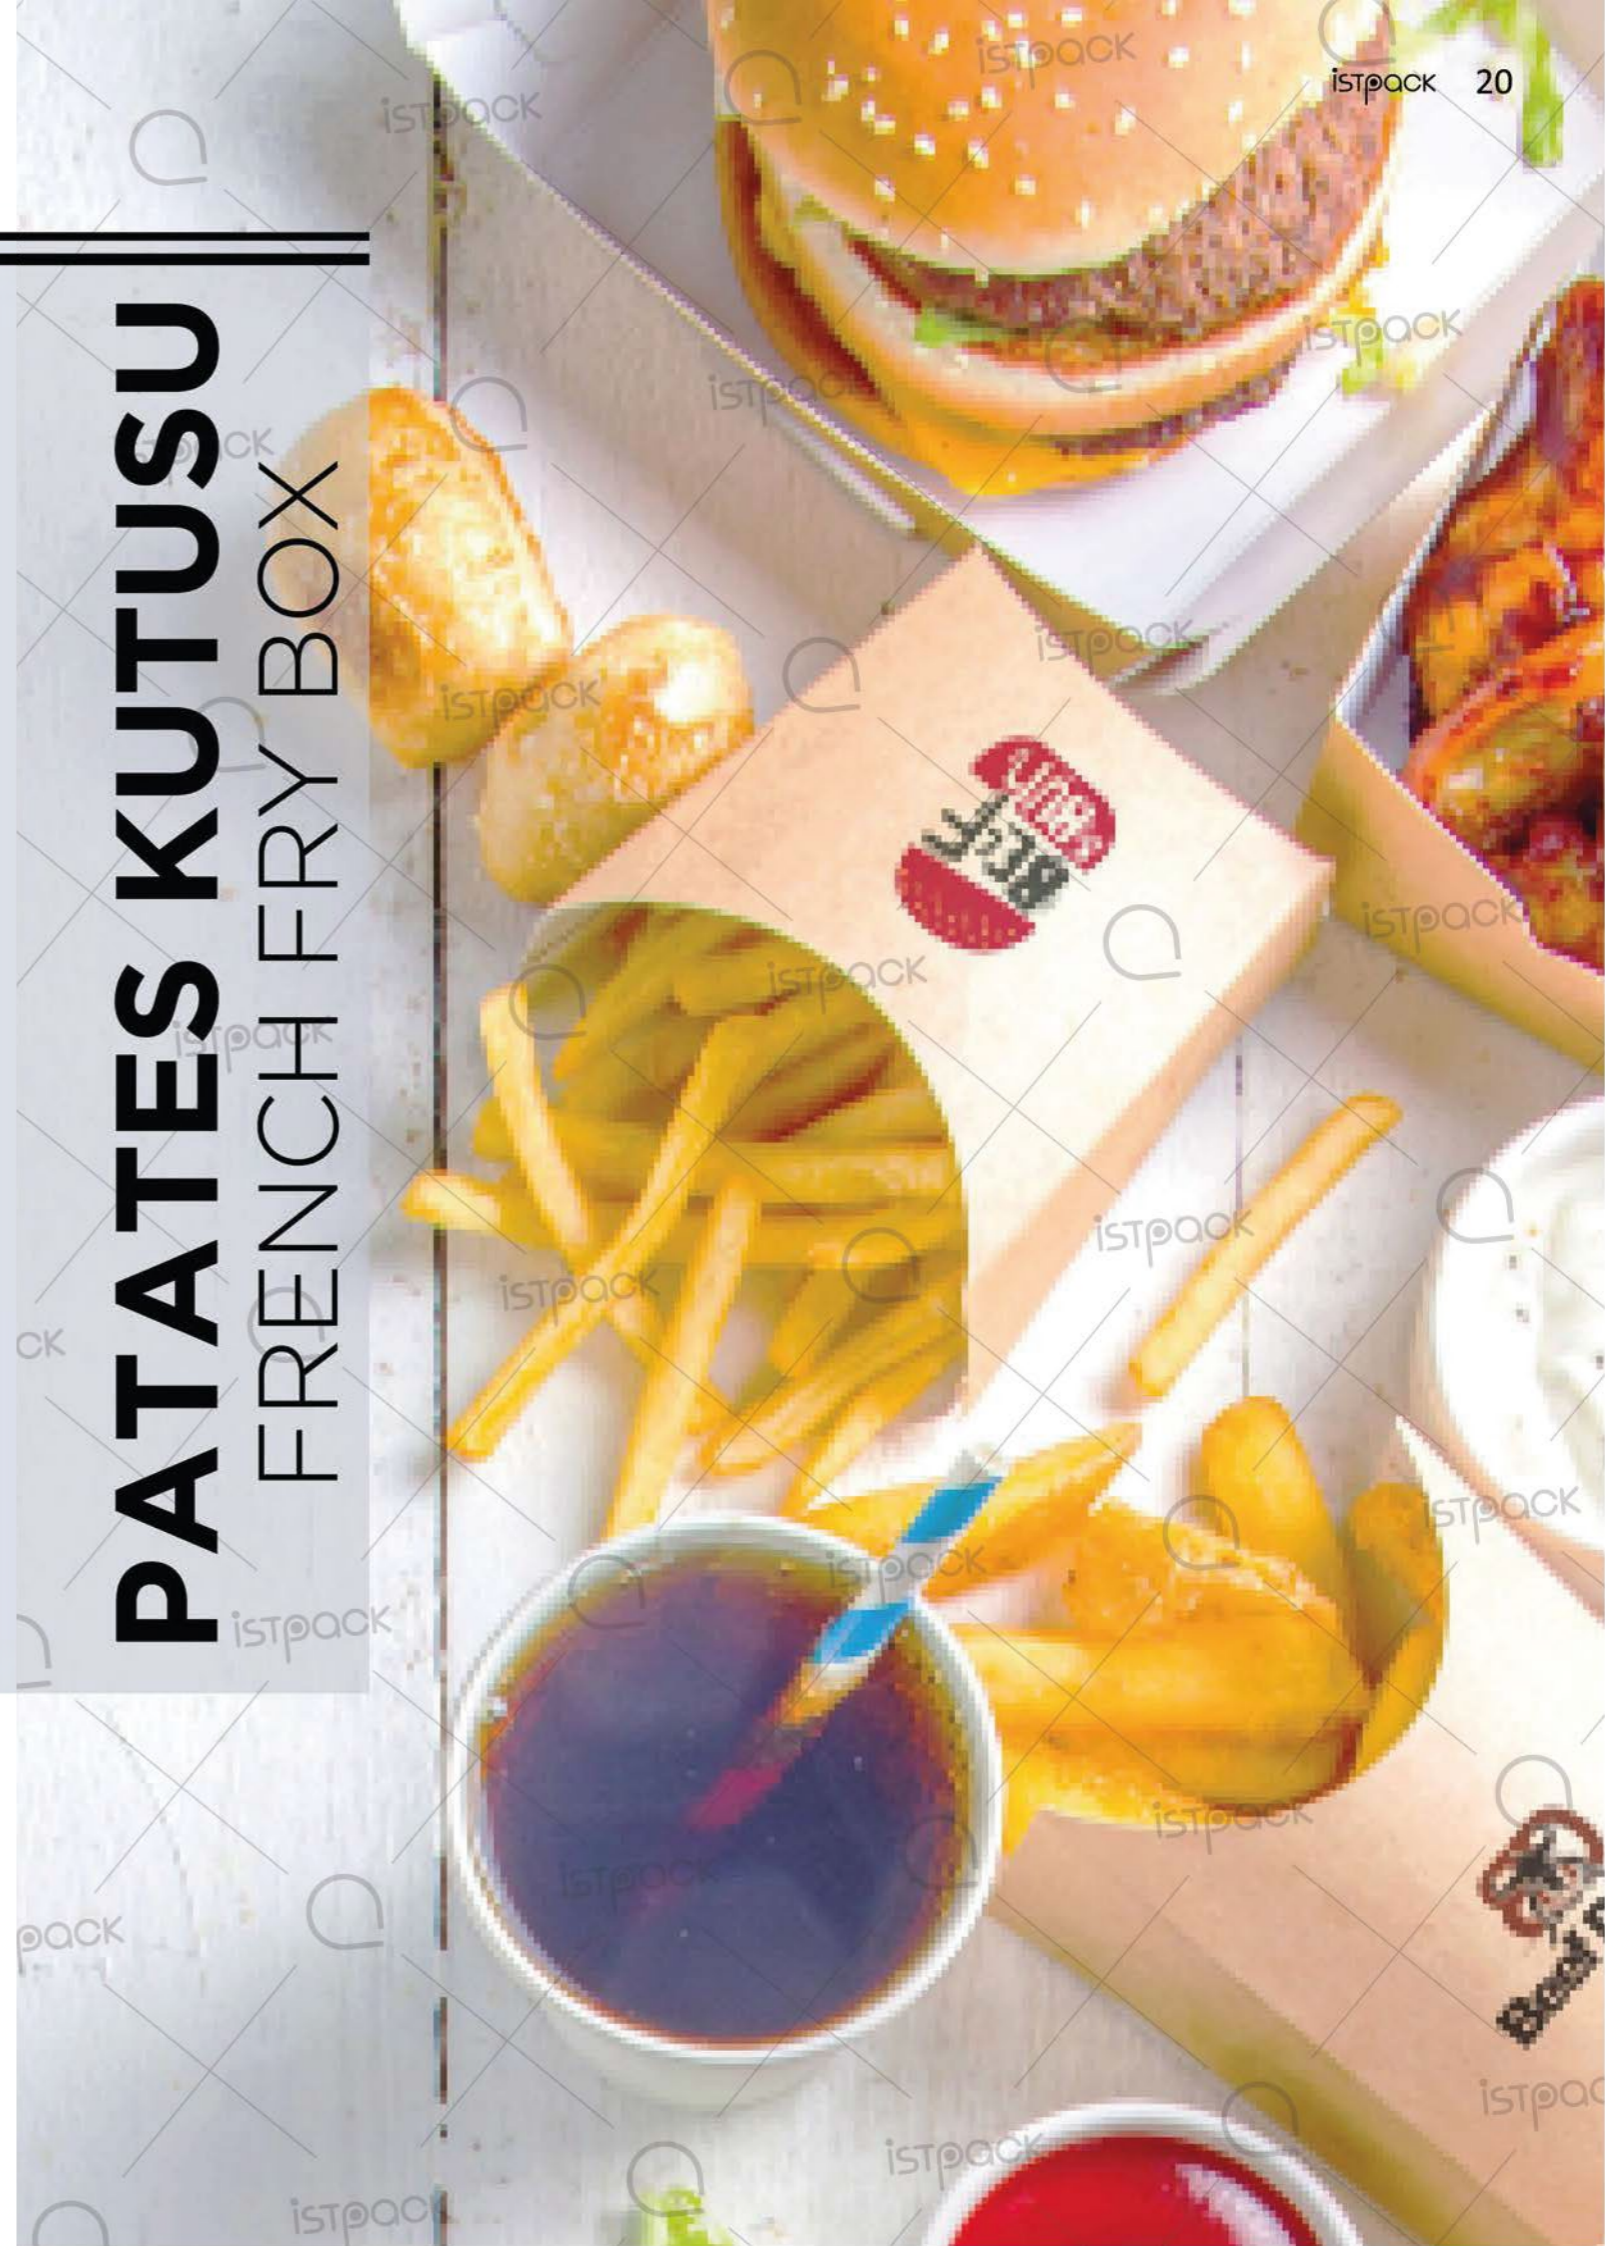

Bristol (İç - Dış Beyaz) - Kraft (İç - Dış Kahverengi) - Ckb (İç Beyaz - Dış Kahverengi)

Coated White Paper (Double Side White) - Kraft (Double Brown) - Ckb (Inside White - Outside Brown)

230 gr - 350 gr
230 gsm - 350 gsm

CMYK Baskı
(Resim Baskı)

CMYK Print
(Colorful Print)

KOD
CODE

ÜRÜN
PRODUCT

KOLİ İÇİ ADET
QUANTITY IN A BOX

KOLİ EBATI (mm)
BOX SIZE
W*L*H(mm)

PALET EBATI (mm)
PALETTE SIZE
W*L*H(mm)

PALET ÜZERİ
KOLİ ADETI
BOXES QUANTITY
IN A PALETTE

PCK1000023	• PATATES KUTUSU S (75*40*105) FRENCH FRY BOX S (75*40*105)	1500	500*360*250	1000*1200*2400 H	54
PCK1000024	• PATATES KUTUSU M (85*40*125) FRENCH FRY BOX M (85*40*125)	1000	500*360*250	1000*1200*2400 H	54
PCK1000025	• PATATES KUTUSU L (85*50*150) FRENCH FRY BOX L (85*50*150)	750	500*360*250	1000*1200*2400 H	54

*** Farklı ebat ve özelliklerde üretim yapılabilir.
*** It can be produced in different sizes and features.

PATATES KUTUSU FRENCH FRY BOX